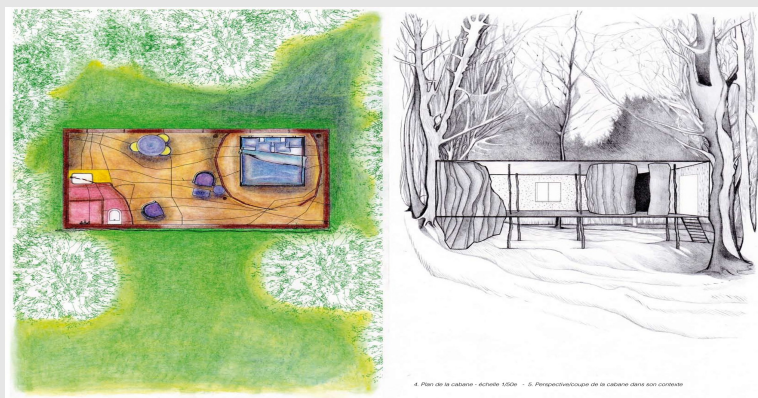

3ème biennale d'art contemporain

*"Nid chez vous"
Mégane Millet-Lacombe*

"l'Art est dans ma Nature"

30 mai - 8 juin 2014

Montagnac-la-Crempse, Saint-Jean d'Estissac, Villablard

A89 sortie 13. Horaires: le WE 10h-19h, en semaine 14h-19h

Entrée: 6€ à Malrigou et au château de Villablard, 4€ à Montagnac, Pass 3 jardins: 10€

Ouvrage à paraître: *Paysages de cabanes, pays d'artistes en Villablardais*
sortie prévue le 25 mai 2014

Pour cette biennale nous interrogeons plasticiens et architectes sur le thème de la cabane

*"La cabane du léger
mouvement" Carol
Mugler*

A **Malrigou**: 7 céramistes, un sculpteur, une plasticienne... exposition jumelée avec:
le château de Villablard et le jardin de Paradis à Montagnac la Crempse
Expo photos et **projets de cabanes contemporaines des cinq lauréats**: